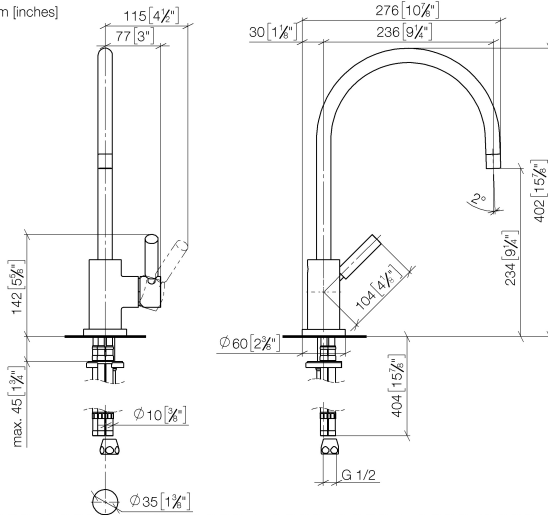

## TARA Mitigeur monocommande Pour douche extractible/pendulaire - Chrome

33 826 888

- saillie 235 mm
- bec pivotant 360°
- jet enrichi en air
- hauteur de robinetterie 400 mm
- hauteur jusqu'au mousseur 230 mm
- diamètre de percement mitigeur monocommande 35 mm
- débit d'eau maxi. 7 l/min avec une pression d'écoulement de 3 bars
- sans plomb
- Ce produit contribue au respect des exigences des systèmes d'évaluation des bâtiments écologiques, par exemple LEED®, BREEAM®, DGNB

### Accessoires recommandés

**Douche extractible - Chrome** 27 721 970-00

**TARA Mitigeur monocommande Pour douche extractible/pendulaire -  
Chrome**

33 826 888

mm [inches]

**Diagramme de débit**

**Certificats**

## Liste des pièces de rechange

N°	Article Numéro	Désignation	Fréquence de montage	Délai de livraison
1	90 28 22 049 02-00	bec déverseur	1	10
2	90 23 01 028 03-00	mousseur	1	10
3	09 30 30 054 90	vis	1	2
4	90 15 05 065 00 90	cartouche	1	2
5	90 28 10 148 00 90	accessoires	1	2
6	09 24 04 107-00	écrou	1	10
7	90 20 88 040 00-00	poignée	1	10
8	90 30 11 032 00 90	rondelle	1	2
9	09 31 11 010 90	tige	1	2
10	90 24 04 048 00-00	raccord à vis	1	10
11	11 170 880-00	poignée	1	10
12	04 30 04 064 00 90	flexible	3	60
13	09 28 10 055-00	rosace	1	10
14	09 14 10 034 90	joint	1	2
15	04 30 11 038 00 90	set de fixation	1	2
16	09 31 11 011 90	tige	1	2
17	90 23 30 040 00-00	joint américain	1	10