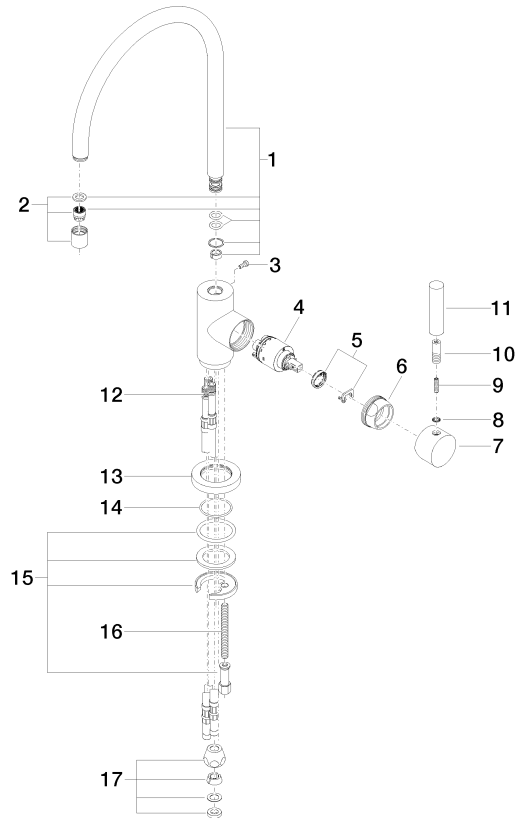

## TARA Mitigeur monocommande Pour douche extractible/pendulaire - Chrome

33 826 888

- saillie 235 mm
- bec pivotant 360°
- jet enrichi en air
- hauteur de robinetterie 400 mm
- hauteur jusqu'au mousseur 230 mm
- diamètre de percement mitigeur monocommande 35 mm
- débit d'eau maxi. 7 l/min avec une pression d'écoulement de 3 bars
- sans plomb
- Ce produit contribue au respect des exigences des systèmes d'évaluation des bâtiments écologiques, par exemple LEED®, BREEAM®, DGNB

### Accessoires recommandés

**Douche extractible - Chrome** 27 721 970-00

**TARA Mitigeur monocommande Pour douche extractible/pendulaire -  
Chrome**

33 826 888

mm [inches]

**Diagramme de débit**

**Certificats**

# TARA Mitigeur monocommande Pour douche extractible/pendulaire - Chrome

33 826 888

## Liste des pièces de rechange

N°	Article Numéro	Désignation	Fréquence de montage	Délai de livraison
1	90 28 22 049 02-00	bec déverseur	1	10
2	90 23 01 028 03-00	mousseur	1	10
3	09 30 30 054 90	vis	1	2
4	90 15 05 065 00 90	cartouche	1	2
5	90 28 10 148 00 90	accessoires	1	2
6	09 24 04 107-00	écrou	1	10
7	90 20 88 040 00-00	poignée	1	10
8	90 30 11 032 00 90	rondelle	1	2
9	09 31 11 010 90	tige	1	2
10	90 24 04 048 00-00	raccord à vis	1	10
11	11 170 880-00	poignée	1	10
12	04 30 04 064 00 90	flexible	3	60
13	09 28 10 055-00	rosace	1	10
14	09 14 10 034 90	joint	1	2
15	04 30 11 038 00 90	set de fixation	1	2
16	09 31 11 011 90	tige	1	2
17	90 23 30 040 00-00	joint américain	1	10